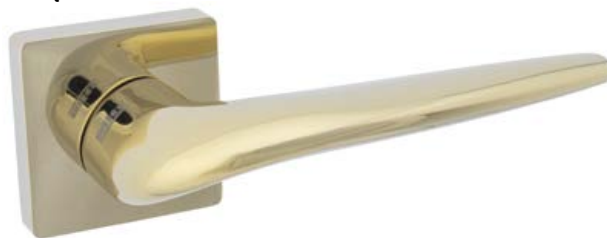

Lima MOSIĄDZ PVD
BLIMQ

netto: 132,00 zł
brutto: 162,36 zł

Montaż: śruby przelotowe.

BSRMK | netto: 36,30 zł | brutto: 44,65 zł
BSRMY | netto: 36,30 zł | brutto: 44,65 zł
BSRMWC | netto: 57,20 zł | brutto: 70,36 zł