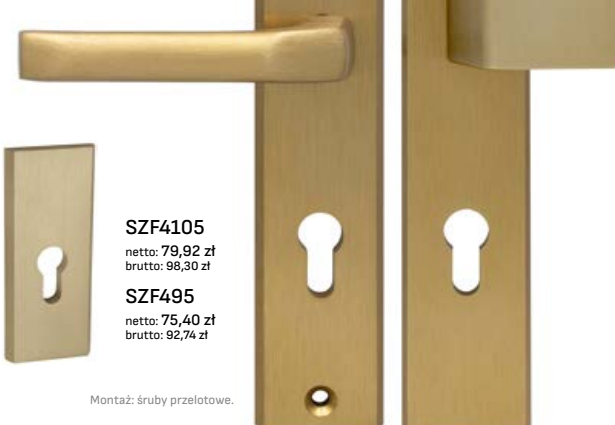

TYTAN (F9)

DOSTĘPNE ROZMIARY:
72,90,92

PNF97Y
netto: **194,52 zł**
brutto: 239,26 zł

SZF9105
netto: 79,92 zł
brutto: 98,30 zł

SZF995
netto: 75,40 zł
brutto: 92,74 zł

Montaż: śruby przelotowe.

Neo
klamko pochwyty

PATYNA (F4)

DOSTĘPNE ROZMIARY:
72,90,92

PNF47Y
netto: **194,52 zł**
brutto: 239,26 zł

SZF4105
netto: 79,92 zł
brutto: 98,30 zł

SZF495
netto: 75,40 zł
brutto: 92,74 zł

Montaż: śruby przelotowe.

Neo
klamko pochwyty