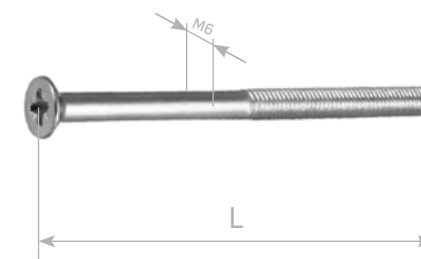

Theo Slim

TYTAN (F9)

DOSTĘPNE ROZMIARY:
72

TF97YSLIM
netto: **119,57 zł**
brutto: 147,07 zł

SZF995 SLIM

netto: 50,87 zł
brutto: 62,57 zł

SZF9105 SLIM

netto: 50,87 zł
brutto: 62,57 zł

Montaż: śruby przelotowe.

Theo Slim zestaw do antab

TYTAN (F9)

DOSTĘPNE ROZMIARY:
72, 92

SSTS105F97Y
netto: **212,27 zł**
brutto: 261,09 zł

Montaż: śruby przelotowe.

Theo z zab. 3 klasy

TYTAN (F9)

DOSTĘPNE ROZMIARY:
72

3KTF97Y
netto: **275,88 zł**
brutto: 339,33 zł

NOWOŚĆ

3KSZF995

netto: 165,45 zł
brutto: 203,50 zł

Montaż: śruby przelotowe.

Theo Slim

CZARNY (F8)

DOSTĘPNE ROZMIARY:
72

TF87YSLIM
netto: **119,57 zł**
brutto: 147,07 zł

SZF895 SLIM

netto: 50,87 zł
brutto: 62,57 zł

SZF8105 SLIM

netto: 50,87 zł
brutto: 62,57 zł

Montaż: śruby przelotowe.

Theo Slim zestaw do antab

CZARNY (F8)

DOSTĘPNE ROZMIARY:
72, 92

SSTS105F87Y
netto: **212,27 zł**
brutto: 261,09 zł

Śruba M6

CZARNY / OCYNK BIAŁY /
OCYNK ŻÓŁTY

DŁUGOŚĆ L	MAX GRUBOŚĆ DRZWI	CENA ZA SZT.
85	80 cm STANDARD	netto: 2,56 zł brutto: 3,15 zł
95	90	netto: 2,56 zł brutto: 3,15 zł
120	110	netto: 2,56 zł brutto: 3,15 zł