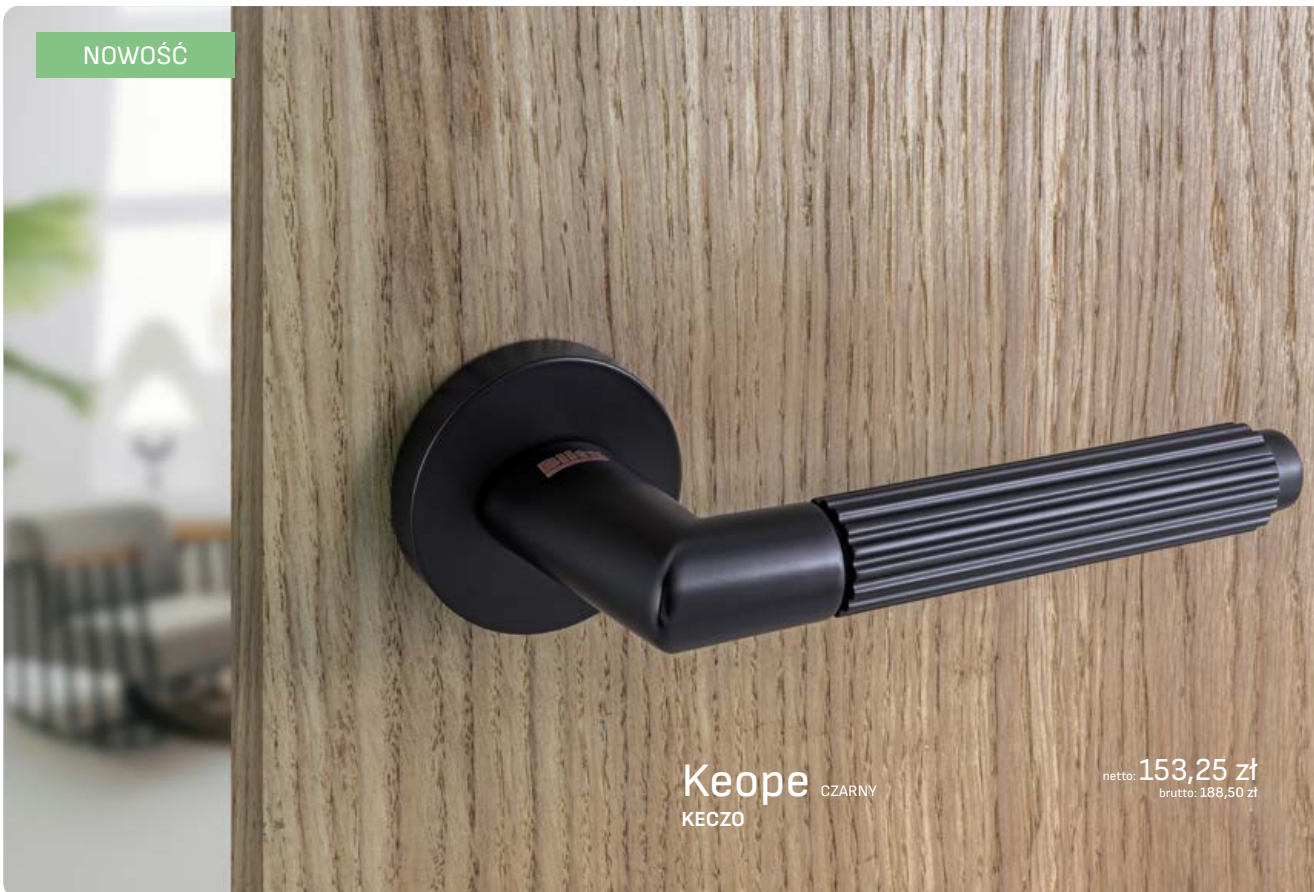

Keope CZARNY
KECZO

netto: 153,25 zł
brutto: 188,50 zł