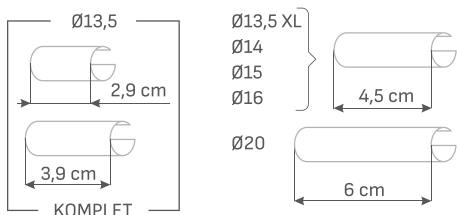

Nasadka PCV

BIAŁY / BRĄZ / CHROM / SATYNA NIKIEL / SATYNA CHROM /
ZŁOTY / PATYNA / CZARNY MAT

	Ø13,5	Ø13,5 XL	Ø14	Ø15	Ø16	Ø20
BIAŁY	N13BI	N13BIXL	N14BI	N15BI	N16BI	N20BI
	netto: 3,19 zł brutto: 3,92 zł	netto: 6,38 zł brutto: 7,85 zł	netto: 5,54 zł brutto: 6,81 zł	netto: 6,38 zł brutto: 7,85 zł	netto: 6,38 zł brutto: 7,85 zł	netto: 6,93 zł brutto: 8,52 zł
BRĄZ	N13BR	N13BRXL	N14BR	N15BR	N16BR	N20BR
	netto: 3,19 zł brutto: 3,92 zł	netto: 6,38 zł brutto: 7,85 zł	netto: 5,54 zł brutto: 6,81 zł	netto: 6,38 zł brutto: 7,85 zł	netto: 6,38 zł brutto: 7,85 zł	netto: 6,93 zł brutto: 8,52 zł
CHROM	N13CH	N13CHXL	N14CH	N15CH	N16CH	N20CH
	netto: 6,25 zł brutto: 7,69 zł	netto: 11,23 zł brutto: 13,81 zł	netto: 10,54 zł brutto: 12,96 zł	netto: 11,23 zł brutto: 13,81 zł	netto: 11,23 zł brutto: 13,81 zł	netto: 12,47 zł brutto: 15,34 zł
SATYNA NIKIEL	N13SN	N13SNXL	N14SN	N15SN	N16SN	N20SN
	netto: 6,25 zł brutto: 7,69 zł	netto: 11,23 zł brutto: 13,81 zł	netto: 10,54 zł brutto: 12,96 zł	netto: 11,23 zł brutto: 13,81 zł	netto: 11,23 zł brutto: 13,81 zł	netto: 12,47 zł brutto: 15,34 zł
SATYNA CHROM	N13SC	N13SCXL	N14SC	N15SC	N16SC	N20SC
	netto: 6,25 zł brutto: 7,69 zł	netto: 11,23 zł brutto: 13,81 zł	netto: 10,54 zł brutto: 12,96 zł	netto: 11,23 zł brutto: 13,81 zł	netto: 11,23 zł brutto: 13,81 zł	netto: 12,47 zł brutto: 15,34 zł
ZŁOTY	N13ZŁ	N13ZŁXL	N14ZŁ	N15ZŁ	N16ZŁ	N20ZŁ
	netto: 6,25 zł brutto: 7,69 zł	netto: 11,23 zł brutto: 13,81 zł	netto: 10,54 zł brutto: 12,96 zł	netto: 11,23 zł brutto: 13,81 zł	netto: 11,23 zł brutto: 13,81 zł	netto: 12,47 zł brutto: 15,34 zł
PATYNA	N13PA	N13PAXL	N14PA	N15PA	N16PA	N20PA
	netto: 3,19 zł brutto: 3,92 zł	netto: 6,38 zł brutto: 7,85 zł	netto: 5,54 zł brutto: 6,81 zł	netto: 6,38 zł brutto: 7,85 zł	netto: 6,38 zł brutto: 7,85 zł	netto: 6,93 zł brutto: 8,52 zł
CZARNY MAT	N13CZ	N13CZXL	N14CZ	N15CZ	N16CZ	N20CZ
	netto: 6,25 zł brutto: 7,69 zł	netto: 11,23 zł brutto: 13,81 zł	netto: 10,54 zł brutto: 12,96 zł	netto: 11,23 zł brutto: 13,81 zł	netto: 11,23 zł brutto: 13,81 zł	netto: 12,47 zł brutto: 15,34 zł
SATYNA MOSIĄDZ	N13SM	N13SMXL	N14SMZ	N15SM	N16SM	N20SM
	netto: 6,25 zł brutto: 7,69 zł	netto: 11,23 zł brutto: 13,81 zł	netto: 10,54 zł brutto: 12,96 zł	netto: 11,23 zł brutto: 13,81 zł	netto: 11,23 zł brutto: 13,81 zł	netto: 12,47 zł brutto: 15,34 zł

NASADKI - CENA ZA KOMPLET (2 SZT.)